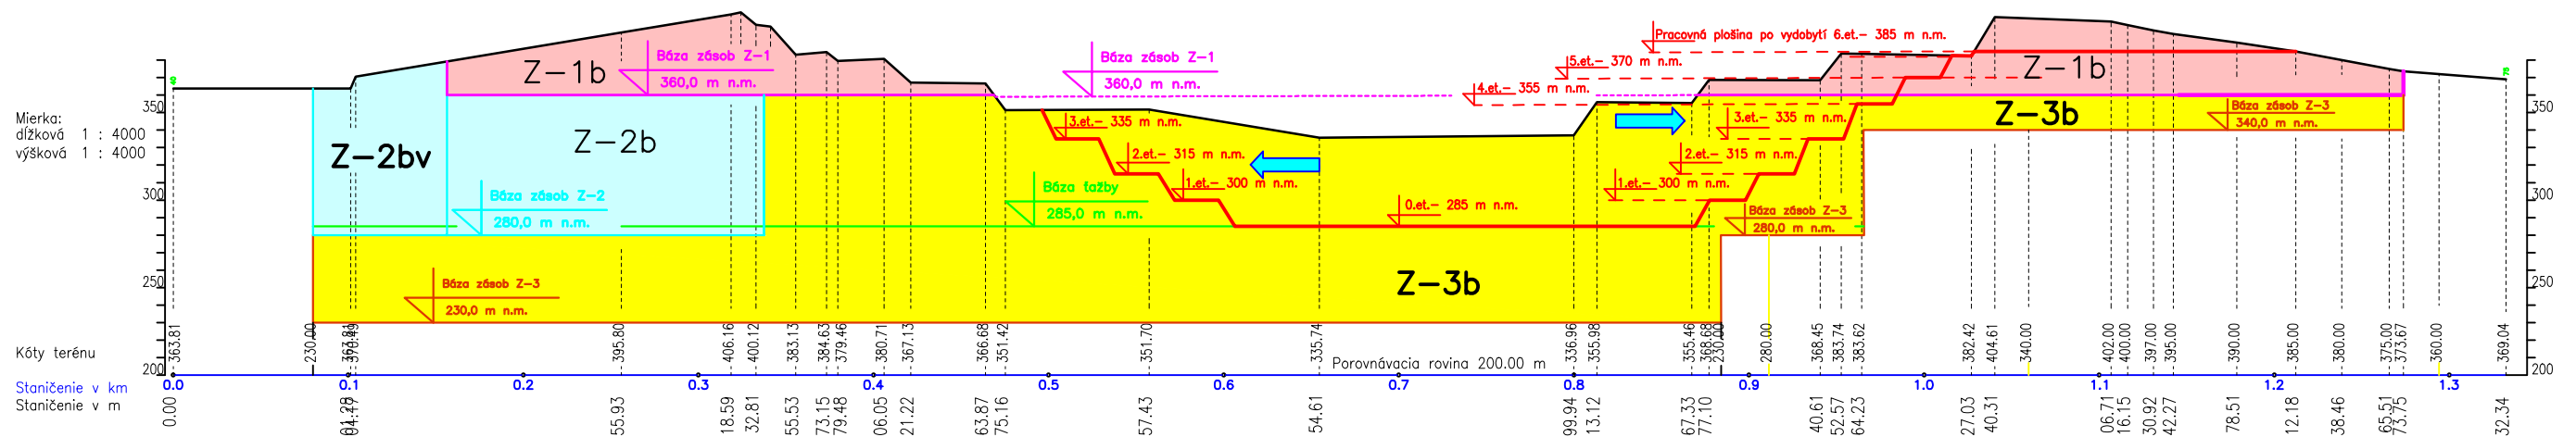

# A - A'

 Z-1b Zásoby kategórie Z-1 bilančné voľné	 Z-2b Zásoby kategórie Z-2 bilančné voľné	 Z-3b Zásoby kategórie Z-3 bilančné voľné
 Z-2bv Zásoby kategórie Z-2 bilančné viazané		

2.3. REZY BLOKOV ZÁSOb 1 - 1', A - A'

Mierka: 1 : 4000